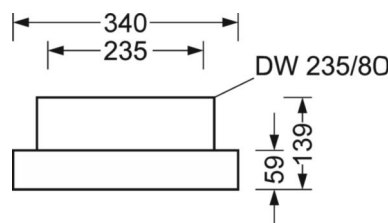

Оптика

Оснастка	LED, цветопередача/оттенок света CRI ≥ 80 / 4000K
Допуск для координаты цветности (MacAdam)	3SDCM
Номинальный световой поток	21861lm
Срок службы LED	50000h L80/B10 (Tq 45°C)
светоотдача светильников	149lm/W
Угол излучения	95° (C0) / 95° (C90)
UGR поп./вдоль	22.1 / 22.3

DEEP-LINK

<https://www.regiolum.de/ru/article/37440224110>

Ссылка	LED 21900lm 840
ηLB	100 %
Φ ↓/↑	100 % / 0 %
UGR поп./вдоль	22.1 / 22.3

Механика

цвет корпуса	белый стандартный для электротехники RAL 9016
размеры (LxWxH/DxH)	1013mm x 340mm x 59mm
вес (нетто)	9kg
Cable entry KE (X/Y)	423.5mm/0mm
Вид монтажа	установка отдельных светильников на подвесе, Потолочная одиночная установка, сборка несущих шин

размеры

L	1013 mm	Длина
B	340 mm	Ширина
H	59 mm	Высота
A1	980 mm	Расстояние между точками крепежа при одиночной установке
A4	235 mm	Расстояние между точками крепежа (ширина)
X	423.5 mm	Расстояние от ввода проводов до середины светильника по оси X (вдо)
Y	0 mm	Расстояние от ввода проводов до середины светильника по оси Y (поп)