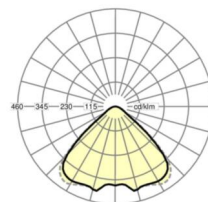

параметры

номер заказа	37440224110
код EAN	4020863334780
номер таможенного тарифа	94051190
Знак прохождения контроля	IP 65, класс защиты I, ENEC10 VDE, F, D, HACCP DIN10500/Food/IFS-пригодность для применения/BRC, Indoor, CE
Степень ударопрочности IK	IK03 (-20°C bis 45°C)
Температура окружения	ta -20°C в 45°C
Гарантийный срок	5 лет
Государственные программы поддержки	BEG - государственные субсидии для энергосберегающих зданий (действительна только для Германии)

электротехника

Балласт	Электронный драйвер (2 штуки)
Мощность системы	147W
сетевое напряжение	230V/50Hz
автоматический предохранитель (пусковой ток)	6 штук/B10, 10 штук/B16, 10 штук/C10, 16 штук/C16
класс энергосбережения/Источник света	D

Оптика

Оснастка	LED, цветопередача/оттенок света CRI ≥ 80 / 4000K
Допуск для координаты цветности (MacAdam)	3SDCM
Номинальный световой поток	21861lm
Срок службы LED	50000h L80/B10 (Tq 45°C)
светоотдача светильников	149lm/W
Угол излучения	95° (C0) / 95° (C90)
UGR поп./вдоль	22.1 / 22.3

DEEP-LINK

<https://www.regiolum.de/ru/article/37440224110>