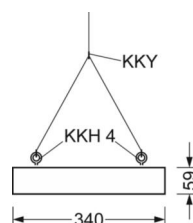

Оптика

Оснастка	LED, цветопередача/оттенок света CRI ≥ 80 / 4000K
Допуск для координаты цветности (MacAdam)	3SDCM
Номинальный световой поток	21861lm
Срок службы LED	50000h L80/B10 (Tq 45°C)
светоотдача светильников	149lm/W
Угол излучения	95° (C0) / 95° (C90)
UGR поп./вдоль	22.1 / 22.3

DEEP-LINK

<https://www.regiolum.de/ru/article/37440224110>

Ссылка	LED 21900lm 840
ηLB	100 %
Φ ↓/↑	100 % / 0 %
UGR поп./вдоль	22.1 / 22.3

Механика

цвет корпуса	белый стандартный для электротехники RAL 9016
размеры (LxWxH/DxH)	1013mm x 340mm x 59mm
вес (нетто)	9kg
Cable entry KE (X/Y)	423.5mm/0mm
Вид монтажа	установка отдельных светильников на подвесе, Потолочная одиночная установка, сборка несущих шин

размеры

L	1013 mm	Длина
B	340 mm	Ширина
H	59 mm	Высота
A1	980 mm	Расстояние между точками крепежа при одиночной установке
A4	235 mm	Расстояние между точками крепежа (ширина)
X	423.5 mm	Расстояние от ввода проводов до середины светильника по оси X (вдо)
Y	0 mm	Расстояние от ввода проводов до середины светильника по оси Y (поп)